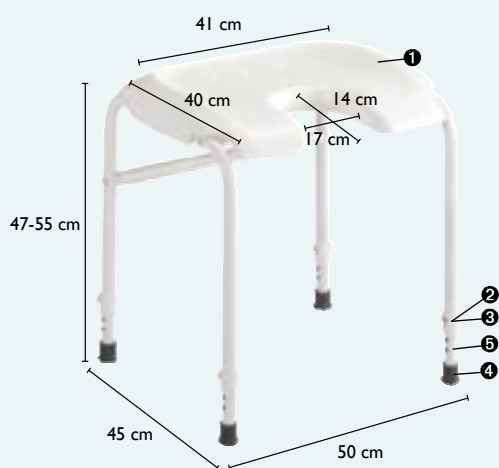

Yes, you can.®

➤ Bancos de banho fixos e de encartar

➤ Alizé

H2120/I

Chassis em aço de alta qualidade galvanizado e tratamento de superfície epoxy. Assento ergonómico em ABS alta qualidade.

- Leve fácil de transportar
- Regulável em altura

Peças

❶ Assento	1410052
❷ Clip anti – dobra	1410505
❸ Clip plástico	1410504
❹ Ponteira	1410495
❺ Perno de regulação em altura	1410068