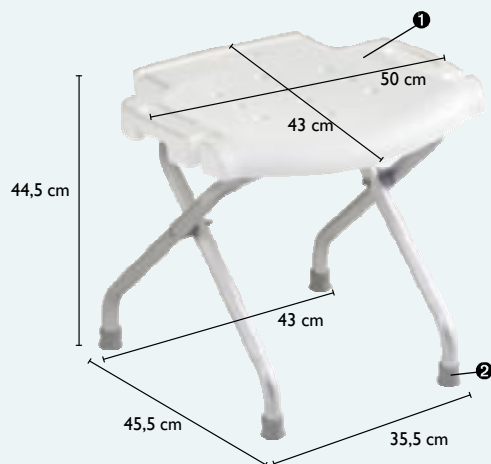

Peças

❶ Assento	1410052
❷ Clip anti – dobra	1410505
❸ Clip plástico	1410504
❹ Ponteira	1410495
❺ Perno de regulação em altura	1410068

➤ Alizé

H2240/I

Chassis em aço de alta qualidade galvanizado e tratamento de superfície epoxy. Assento ergonómico em ABS alta qualidade.

- Apoio de braços fixos
- Regulável em altura

Peças

❶ Assento	1410052
❷ Clip anti – dobra	1410505
❸ Clip plástico	1410504
❹ Ponteira	1410495
❺ Perno de regulação em altura	1410068

➤ I-Fit

9780E

Ergonómico e prático, este banco de duche proporciona grandes possibilidades de regulação graças ao seu sistema de ajuste através de parafusos que permite obter uma altura de assento ao chão desde 37 até 55 cm

Peças

❶ Ponteira	1121530
❷ Pé	1116875
❸ Extensão	1116878

NOVIDADE

➤ Hydraia

9980E

Chassis em alumínio para resistir à corrosão.
Superfície plástico não deslizante

- Encartável-profundidade quando encartada 18.5cm
- A mais leve