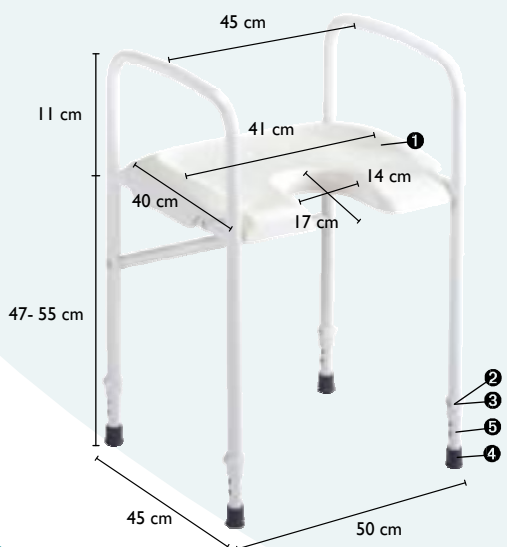

Peças

❶ Assento	1410052
❷ Clip anti – dobra	1410505
❸ Clip plástico	1410504
❹ Ponteira	1410495
❺ Perno de regulação em altura	1410068

➤ Alizé

H2240/I

Chassis em aço de alta qualidade galvanizado e tratamento de superfície epoxy. Assento ergonómico em ABS alta qualidade.

- Apoio de braços fixos
- Regulável em altura

Peças

❶ Assento	1410052
❷ Clip anti – dobra	1410505
❸ Clip plástico	1410504
❹ Ponteira	1410495
❺ Perno de regulação em altura	1410068

➤ I-Fit

9780E

Ergonómico e prático, este banco de duche proporciona grandes possibilidades de regulação graças ao seu sistema de ajuste através de parafusos que permite obter uma altura de assento ao chão desde 37 até 55 cm

Peças

❶ Ponteira	1121530
❷ Pé	1116875
❸ Extensão	1116878

NOVIDADE

➤ Hydraia

9980E

Chassis em alumínio para resistir à corrosão.
Superfície plástico não deslizante

- Encartável-profundidade quando encartada 18.5cm
- A mais leve

Peças

❶ Encosto/Assento	1092401
❷ Ponteiras	40186X030

Características técnicas

	H2120/I	H2240/I	9980E	9780E
Peso (kg)	4,5	5,7	2	3,7
Peso max utilizador (kg)	120	120	100	180
Garantia (anos)	2	2	2	2